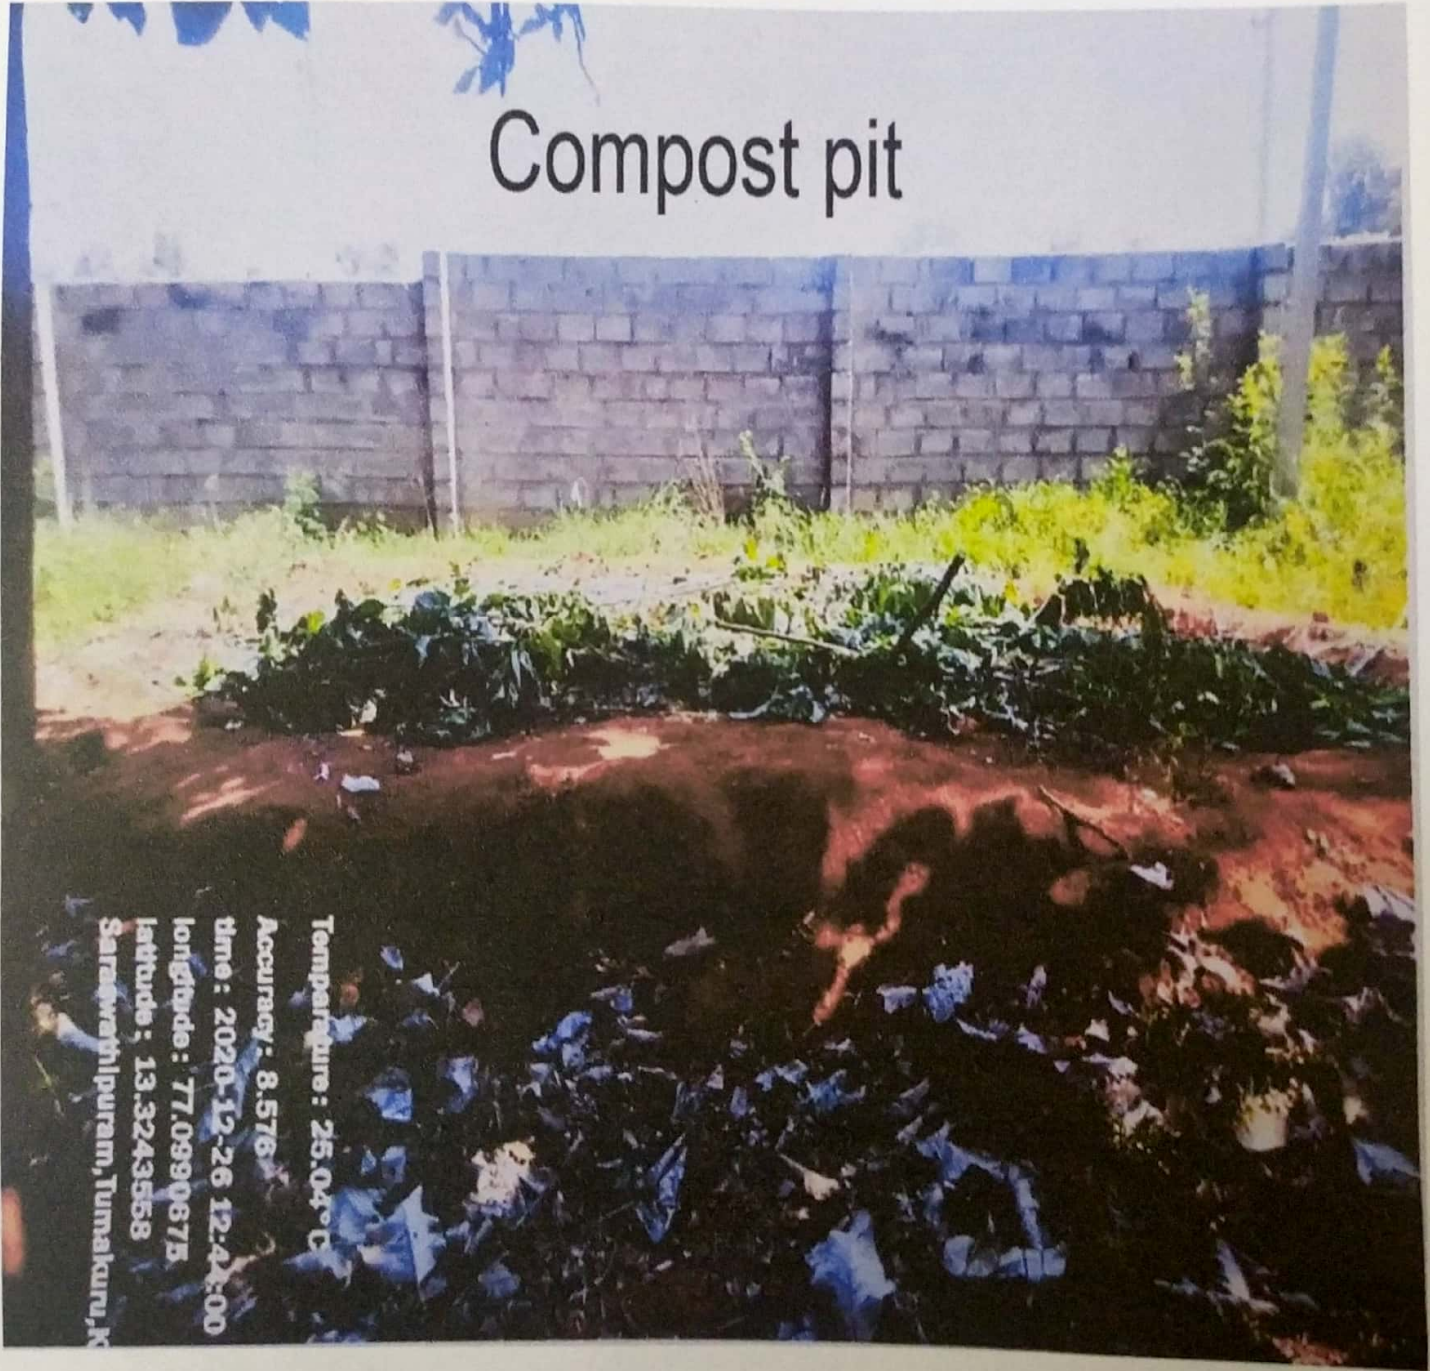

Solid waste disposal

Temperature : 24.93°C

Accuracy : 11.792

Time : 2020-12-28 11:59:27

Longitude : 77.0981206

Latitude : 13.3245653

Saraswathipuram, Tumakuru, Karnataka

Compost pit

Temperature : 25.04 °C
Accuracy : 8.576
Time : 2020-12-26 12:44:00
Longitude : 77.0990678
Latitude : 13.3243558
Sarawathiapuram, Tumakuru, K

COMPOST PIT

Temperature : 25.04 °C

Accuracy : 8.576

Time : 2020-12-26 12:44:00

Longitude : 77.0990675

Latitude : 13.3243558

Saraswathiapuram, Tumakuru, K

Compost pit

Cement
Dust Bin

Accuracy : 110.0
Temperature : 25.04 °C

Time : 2020-12-26 12:44:28

Longitude : 77.0990272